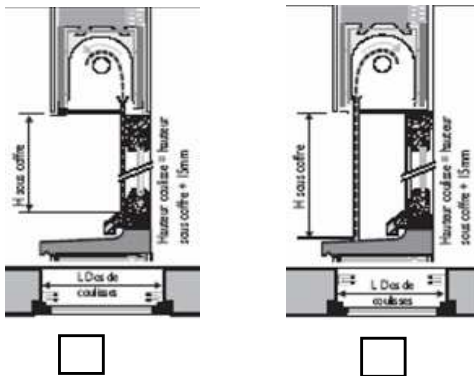

Passy Stores et Fermetures

50 impasse des gourands - 74190 PASSY
Mobile : 06.28.22.00.0
Email : contact@passy-stores.fr

Volet Roulant - Stores - Brise-Soleil
Alarme - Porte de garage

Toute la domotique Somfy
Demandez nous

Format pour chiffrage Volet Roulant

	Type	Largeur (mm)	Hauteur (mm)	Manœuvre	Option	N° Sortie	Lame volet		Coloris			Qté
	voir ci-dessous	voir ci-dessous	voir ci-dessous	Treuil / Moteur	Filaire / Radio	voir ci-dessous	PVC ou Alu	Ht mm (40,42,55)	Tablier	Coulisses	Coffre	
1												
2												
3												
4												
5												
6												
7												
8												
9												
10												

TRADITIONNEL Coffre menuisier

Sortie Manœuvre

Coffre TUNNEL

Coffre REONVATION

Sortie Manœuvre