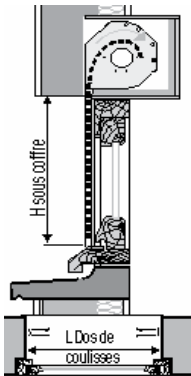

Passy Stores et Fermetures

50 impasse des gourands - 74190 PASSY
Mobile : 06.28.22.00.0
Email : contact@passy-stores.fr

Volet Roulant - Stores - Brise-Soleil
Alarme - Porte de garage

Toute la domotique Somfy
Demandez nous

Format pour chiffrage Volet Roulant

	Type	Largeur (mm)	Hauteur (mm)	Manœuvre	Option	N° Sortie	Lame volet		Coloris			Qté
	voir ci-dessous	voir ci-dessous	voir ci-dessous	Treuil / Moteur	Filaire / Radio	voir ci-dessous	PVC ou Alu	Ht mm (40,42,55)	Tablier	Coulisses	Coffre	
1												
2												
3												
4												
5												
6												
7												
8												
9												
10												

TRADITIONNEL Coffre menuisier