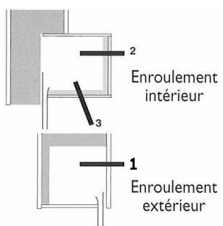

Sortie Manœuvre